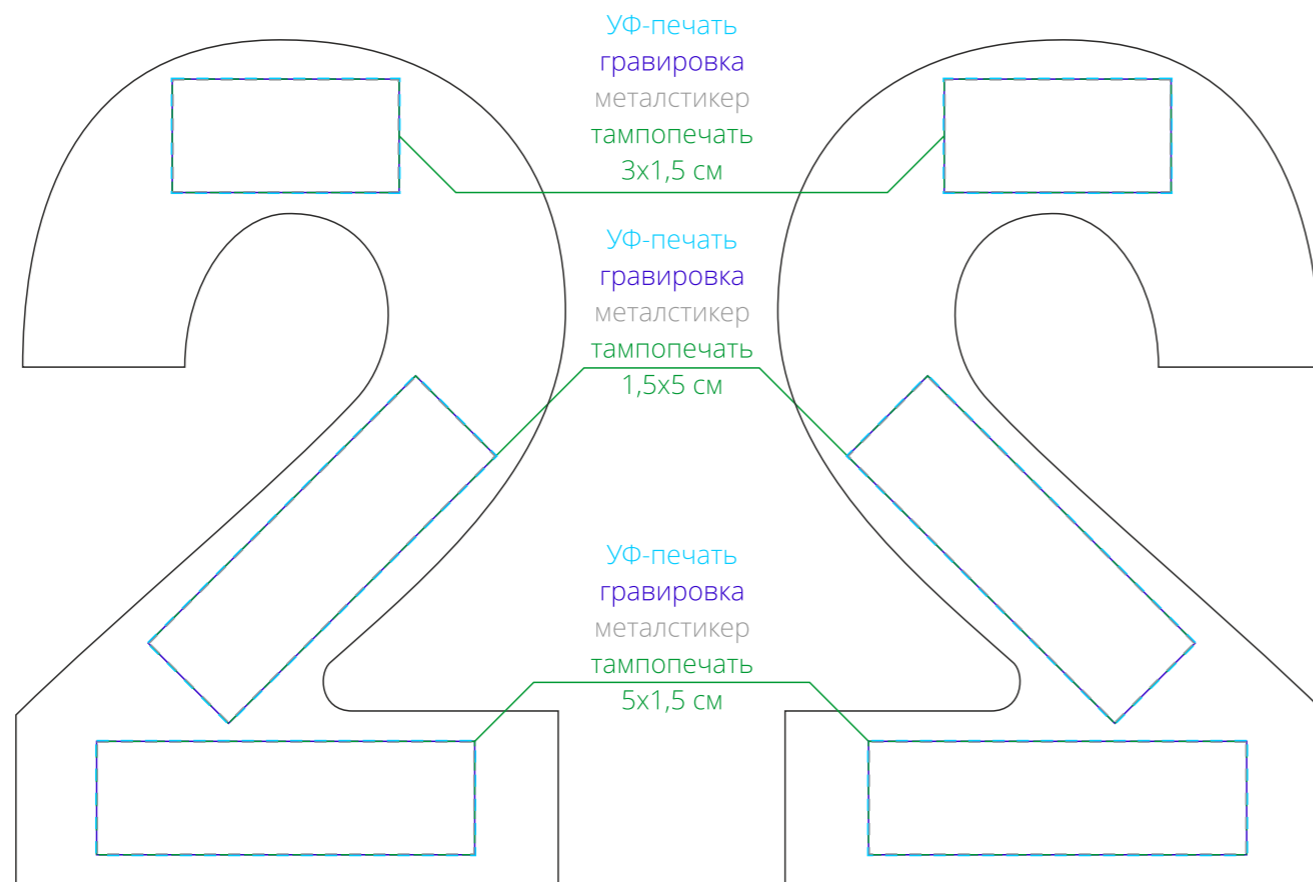

Арт. 18199  
Стела Born Leader 2  
M1:1

коробка, клапан снаружи

коробка, клапан внутри

сторона а

сторона б

**Важно!**  
Рекомендуемый размер шильда - 7x2 см.  
Шильд спектрум может иметь любую форму.  
Шильд латунный может иметь только прямоугольную форму.

Для шелкографии по цветным и темным поверхностям рекомендуем использовать черный, белый, золотистый и серебристый цвета во избежании проявления оттенка основы.